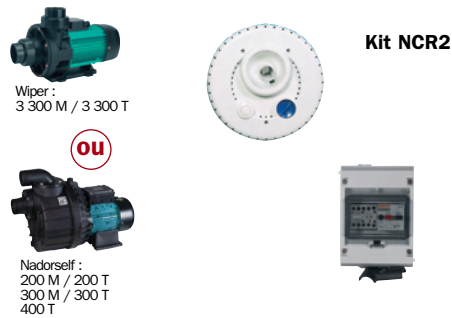

NCR

Kit complet de nage à contre-courant

n cr

- ● ● Compatible avec tous les types de piscine
- ● ● Possibilité de réglage du débit d'air et d'eau, orientation de la buse.
- ● ● Kit complet prêt à poser.
- ● ● Décomposition du kit possible.
- ● ● Pompe compatible eau de mer.

➔ kit complet NCR en détail

PIECE A SCELLER, RACCORD, CAPILLAIRE, VIS, COFFRAGE POUR PAROIS EPAISSES

Kit NC1

POMPE, FACADE, COFFRET ELECTRIQUE

Kit NCR2

Wiper :
3 300 M / 3 300 T

OU

Nadorself :
200 M / 200 T
300 M / 300 T
400 T