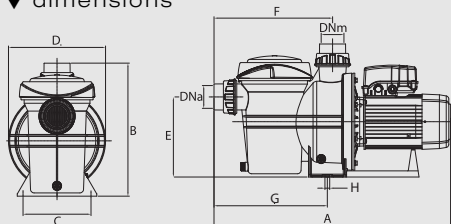

Blaumar S2

- ● ● Haut rendement hydraulique
- ● ● Auto-amorçante 4 mètres
- ● ● Fonctionnement silencieux
- ● ● Eau de mer
- ● ● Clé de couvercle
- ● ● Aspiration et refoulement ø 63

Protection manque d'eau

Protection intensité

Traçabilité

▼ courbes hydrauliques

▼ dimensions

	A	B	C	D	E	F	G	H	DNa	DNm	Kg
Blaumar S2 75-15	654,5	368	188	268,5	221,5	328	313,5	13	63	63	13
Blaumar S2 75-18	654,5	368	188	268,5	221,5	328	313,5	13	63	63	14
Blaumar S2 100-24	654,5	368	188	268,5	221,5	328	313,5	13	63	63	15
Blaumar S2 150-29	654,5	368	188	268,5	221,5	328	313,5	13	63	63	18
Blaumar S2 200-31	654,5	368	188	268,5	221,5	328	313,5	13	63	63	21
Blaumar S2 300-36	650,5	368	188	268,5	221,5	328	313,5	13	63	63	23