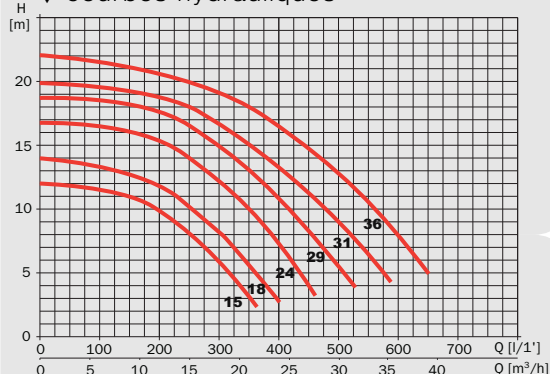

Blaumar S2

- ● ● Haut rendement hydraulique
- ● ● Auto-amorçante 4 mètres
- ● ● Fonctionnement silencieux
- ● ● Eau de mer
- ● ● Clé de couvercle
- ● ● Aspiration et refoulement ø 63

Protection manque d'eau

Protection intensité

Traçabilité

▼ courbes hydrauliques

▼ dimensions

	A	B	C	D	E	F	G	H	DNa	DNm	Kg
Blaumar S2 75-15	654,5	368	188	268,5	221,5	328	313,5	13	63	63	13
Blaumar S2 75-18	654,5	368	188	268,5	221,5	328	313,5	13	63	63	14
Blaumar S2 100-24	654,5	368	188	268,5	221,5	328	313,5	13	63	63	15
Blaumar S2 150-29	654,5	368	188	268,5	221,5	328	313,5	13	63	63	18
Blaumar S2 200-31	654,5	368	188	268,5	221,5	328	313,5	13	63	63	21
Blaumar S2 300-36	650,5	368	188	268,5	221,5	328	313,5	13	63	63	23